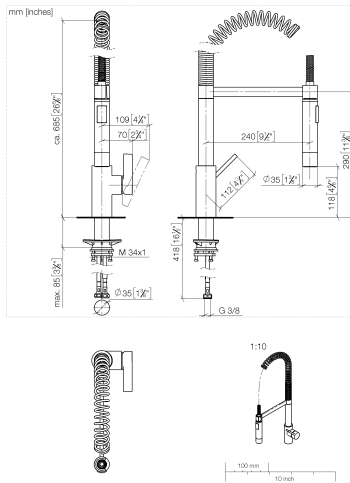

33 860 875

- sporgenza 240 mm
- girevole 360°
- Getto con aria e getto a doccia
- altezza rubinetteria 685 mm
- altezza fino al rompigitto 129 mm
- diametro foro 35 mm
- testina doccetta con sistema anticalcare
- portata max 8 l/min a una pressione idraulica di 3 bar
- senza piombo
- Questo prodotto può aiutare un edificio a soddisfare i requisiti dei Green Building Rating Systems, ad es. LEED®, BREEAM®, DGNB

Diagramma di portata

Certificati

Belgaqua_22_277_2
7_3.

33 860 875

Parts for other finishes can be found here: Cromato